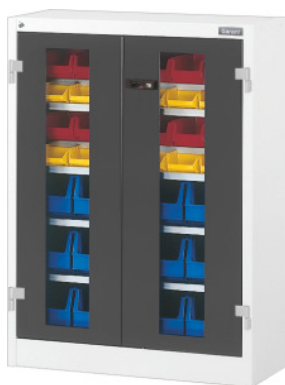

Garant**Regal s krilnim vratima s prozorčićem, visina: 1000mm****Podaci za narudžbu**

Broj narudžbe	944005 1000
GTIN	4062406073398
Razred artikla	9GI

Opis**Izvedba:**

Moguć prihvat polica s rasterom od 25 mm.

Opremljeni regal u 30×11G.

Vrata na unutarnjoj strani ojačana i mogu se zaključati s pomoću dvokomponentne pomične ručke Haptoprene® s cilindričnom bravom.

Plasman:

broj skladišnih kutija: 12 × vel. 963321 vel. SB6; 12 × vel. 963321 vel. SB5; 12 × br. 963321 vel. SB4

Dio isporuke:

Ormar uključuje police i kutije za pohranu.

Lakiranje:

Korpus svjetlosive boje RAL 7035, vrata antracit boje RAL 7016, **praškasto lakirano.**

Napomena:

· **Pojedinačne kutije za pohranu, pogledajte br. 963321.**

· **Pojedinačne police, pogledajte br. 944061, 944065.**

U skladu s TÜV GS certifikatom, svi ormari moraju biti osigurani od prevrtanja.

Tehnički opis

Fronte za ormar	Krilna vrata s prozorom
Visina	1000 mm
Broj polica	4
širina	750 mm
Nosivost police / maksimalno opterećenje preko cijele površine (metalne)	80 kg
Težina	47 kg
Dubina	275 mm
Korisna visina	845 mm
Dubina u G	11
Širina u G	30
Debljina materijala	0,9 mm
Nosivost kućišta ormara, unutarnja	500 kg
Kut otvaranja vrata	250 stupanj
Podešavanje visine u rasteru	25 mm
Cilindrična brava sa zatikom	modularni utični uložak
Odabir boje	RAL 9002, 7035, 7005, 7016, 6011, 5018, 5012, 5011, 5005, 3003
Vrsta proizvoda	Ormar u sustavu regala