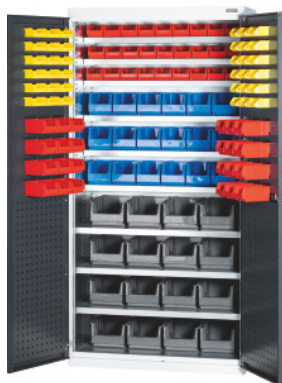

Garant GRIDLINE

Sistemski ormar s policama s krilnim vratima od punog lima opremljen kutijama za pohranu, visina: 2000mm

Podaci za narudžbu

Broj narudžbe	944221 2000
GTIN	4062406073503
Razred artikla	9GI

Opis

Izvedba:

Opremljeni ormari u 40×20G. Prihvat polica u rasteru od 25mm. Mogu se zaključati s pomoću dvokomponentne pomične ručke Haptoprene® s cilindričnom bravom. Krilna vrata od punog lima sa stijenkama za prihvat prozirnih kutija za pohranu i kuka te držača Easyfix. Opremljeno policama i prozirnim kutijama za pohranu.

Dio isporuke:

Ormar s policama i prozirnim kutijama za pohranu.

Lakiranje:

Korpus svjetlosive boje, RAL 7035, vrata antracit boje RAL 7016, **praškasto lakirano**.

Napomena:

Nosivost po vratima: 8 kg.

U skladu s TÜV GS certifikatom, svi ormari moraju biti osigurani od prevrtanja.

Tehnički opis

Korisna visina	1845 mm
Težina	151 kg
Visina	2000 mm
Fronte za ormar	Krilna vrata od punog lima
Broj polica	9
Dubina	500 mm
širina	1000 mm
Dubina u G	20
Širina u G	40
Debljina materijala	0,9 mm
Nosivost kućišta ormara, unutarnja	1000 kg
Kut otvaranja vrata	250 stupanj
Hoffmann raster rupicastog zida	9×9 mm
Podešavanje visine u rasteru	25 mm
Cilindrična brava sa zatikom	modularni utični uložak
Odabir boje	RAL 9002, 7035, 7005, 7016, 6011, 5018, 5012, 5011, 5005, 3003
Vrsta proizvoda	Ormar u sustavu regala