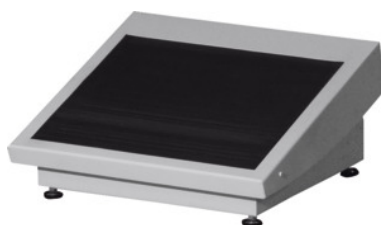

Garant**Lábtámasz****Rendelési adatok**

Rendelés száma	965685
GTIN	4045197708601
Árucikk kategória	91S

Leírás**MEGJEGYZÉS: Színválasztás lehetséges****Kivitel:**

Különálló lábtámasz **dönthető, csúszásmentes felülettel**. A stabilitásról 4 gumitányéros magasságkiegyenlítő csavar gondoskodik.

Szabvány:

REACH-Vorschriften werden erfüllt für Gummi-Auflage.

Szín:

RAL 7035 világosszürke **porszórt bevonattal**.

Szín kiválasztása: RAL 9002, 7035, 7005, 7016, 6011, 5018, 5012, 5011, 5005, 3003

Szélesség: 500 mm

Mélység: 450 mm

Állítható dőlésszög: 0 – 35 fok

Súly: 14 kg

Műszaki leírás

Mélység	450 mm
Súly	14 kg
Állítható dőlésszög	0 – 35 fok
Szélesség	500 mm
Anyagvastagság	2,5 mm

Magasságkiegyenlítés	25
Szín kiválasztása	RAL 9002, 7035, 7005, 7016, 6011, 5018, 5012, 5011, 5005, 3003
Termék fajtája	Lábtámasz