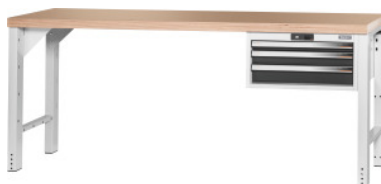

Garant GRIDLINE

Vario munkapad 24G házzal, magasság 850 mm, bükk-multiplex munkalap, 20×20G, Munkalap hossza: 2000/3mm**Rendelési adatok**

Rendelés száma	922624 2000/3
GTIN	4062406084455
Árucikk kategória	9GG

Leírás**Kivitel:**

Munkapad stabil acélszerkezetből. 50 mm széles lábrészek keresztmerezítéssel. Lábak a padlót védő műanyag talpakkal. A merevítéshez 1 pár sarokmerezítéssel. A 24G fiókház hengerzárral központilag zárható. **100%-ban kihúzható fiókok** különböző méretekből és 75 kg teherbírással.

Elhelyezés:

Fiók előlap magasság mm: 50, 75, 100

Tartalom:

2 × lábrész, 1 × pár sarokmerezítő, ház fiókokkal, munkalap.

Opcionális tartozék:

Kiegészítő tartozékokat, mint manuális magasságállítást, kerekeket, oldalburkolatot stb. a GridLine alkotóelemeknél talál a 92. termékcsoporthoz.

Szín:

Ház, lábrész és fiókház RAL 7035 világosszürke, fiók előlapok RAL 7016 antracit **porszórt bevonattal. A fiókház nem konfigurálható, mindig RAL 7035 világosszürke.**

Figyelem:

Szállítási költségtakarékosság miatt szétszerelve szállítjuk. Szállítás összeszerelés nélkül.