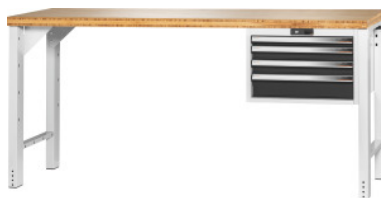

Garant GRIDLINE

**Vario munkapad 24G házzal, magasság 950 mm, bambusz munkalap, 20x20G, Munkalap hossza: 2000/4mm****Rendelési adatok**

Rendelés száma	922671 2000/4
GTIN	4062406084691
Árucikk kategória	9GG

**Leírás****Kivitel:**

Munkapad stabil acélszerkezetből. 50 mm széles lábreszek keresztmerezítővel. Lábak a padlót védő műanyag talpakkal. A merevítéshez 1 pár sarokmerezítővel. A 24G fiókház hengerzárral központilag zárható. **100%-ban kihúzható fiókok** különböző méreteken és 75 kg teherbírással.

**Elhelyezés:**

Fiók előlap magasság mm: 50, 75, 75, 125

**Tartalom:**

2 x lábresz, 1 x pár sarokmerezítő, ház fiókokkal, munkalap.

**Opcionális tartozék:**

Kiegészítő tartozékokat, mint manuális magasságállítást, kerekeket, oldalburkolatot stb. a GridLine alkotóelemeknél talál a 92. termékcsoportban.

**Műszaki leírás**

Sorozat	vario
Fiókház mélysége	650 mm

Fiókház hasznos magassága	325 mm
Fiók hasznos szélessége	500 mm
Fiókház szélessége	600 mm
Fiók hasznos szélessége G-ben	20
Fiókok hasznos területe G-ben	20×20
Munkapad / asztal teherbírás – felületen elosztott maximális polcterhelés (fán)	400 kg
Súly	145 kg
Fiókok száma	4
Fiókház magassága	400 mm
Munkalap hossza	2000 mm
Munkalap mélysége	750 mm
Fiók hasznos mélysége G-ben	20
Munkalap vastagsága	50 mm
Fiók hasznos mélysége	500 mm
Magasság	950 mm
Szerkezet kivitele	Acélszerkezet
Anyagvastagság	1 mm
Munkapad magassága	950 mm
Fiók / kihúzható polc teherbírása	75 kg
Lapvastagság	50 mm
Kihúzható fiókok (részben/teljesen)	100 %
Hengerzár	Moduláris betét
Szín kiválasztása	RAL 9002, 7035, 7005, 7016, 6011, 5018, 5012, 5011, 5005, 3003
Terméknév attribútum	20×20G
Termék fajtája	Munkapad