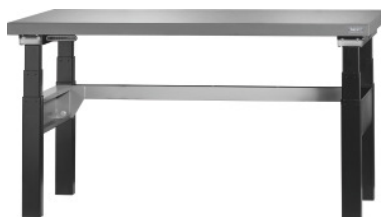

Garant**Elektromosan állítható magasságú munkaállomás Teherbírás max. 250 / 200 kg Eluplan lap, sötét, Típus: 1500****Rendelési adatok**

Rendelés száma	920301 1500
GTIN	4062406119782
Árucikk kategória	9GG

Leírás**Kivitel:**

Alap váz emelőegységgel, a stabilizáláshoz hátul és oldalt keresztmerevítőkkel. 50mm vastag sötét Eluplan lap. Munkasztal oldallemez **nélkül**, sorban nem állítható fel.

Szín:

Fekete állítható magasságú lábak, RAL 7016 antracit **porszórt bevonatú** keresztmerevítők.

Műszaki leírás

Max. teherbírás	250 kg
Mélység	750 mm
Súly	101 kg
Munkalap anyaga	Eluplan sötét
Munkalap mélysége	750 mm

Munkalap hossza	1500 mm
Teherbírás tartós terhelés esetén	250 kg
Kezelőpanel kijelzővel és memória funkcióval	igen
Magasságállítási tartomány (munkalap felső széle) min. – max.	610 - 1200 mm
Szélesség	1500 mm
Munkalap vastagsága	50 mm
ComfortClose	nem
Emelési sebesség	38 mm/s
Munkapad / asztal teherbírás – felületen elosztott maximális polcterhelés (fán)	250 kg
Bemenet csatlakozó típus	F
Névleges feszültség	250 V
Anyagvastagság	1 mm
Magasságállítás kivitele	Elektromos
Lapvastagság	50 mm
Termék fajtája	Munkaasztal