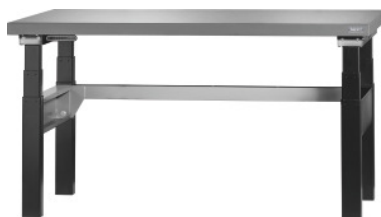

Garant**Elektromosan állítható magasságú munkaállomás Teherbírás max. 350 / 300 kg Eluplan lap, sötét, Típus: 1500****Rendelési adatok**

Rendelés száma	920306 1500
GTIN	4062406119799
Árucikk kategória	9GG

Leírás**Kivitel:**

Alap váz emelőegységgel, a stabilizáláshoz hátul és oldalt keresztmerevítőkkel. 50mm vastag sötét Eluplan lap. Munkaasztal oldallemez **nélkül**; sorban nem állítható fel.

Szín:

Fekete állítható magasságú lábak, RAL 7016 antracit **porszórt bevonatú** keresztmerevítők.

Műszaki leírás

Munkalap vastagsága	50 mm
Kezelőpanel kijelzővel és memória funkcióval	igen
Mélység	750 mm
Szélesség	1500 mm
Magasságállítási tartomány (munkalap felső széle) min. – max.	610 - 1200 mm

Teherbírás tartós terhelés esetén	350 kg
Súly	89 kg
Munkalap hossza	1500 mm
Munkalap anyaga	Eluplan sötét
Max. teherbírás	350 kg
Munkalap mélysége	750 mm
Emelési sebesség	22 mm/s
Munkapad / asztal teherbírás – felületen elosztott maximális polcterhelés (fán)	350 kg
Névleges feszültség	250 V
Bemenet csatlakozó típus	F
Anyagvastagság	1 mm
Magasságállítás kivitele	Elektromos
Lapvastagság	50 mm
Termék fajtája	Munkaasztal