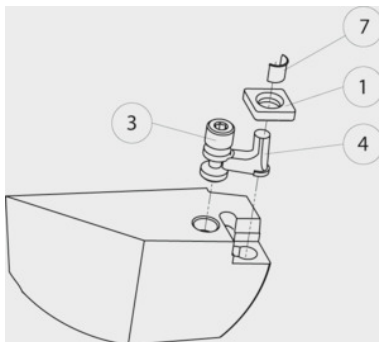

SWISS TOOLS

**Közbetét, 1 sz., Típus: P02****Rendelési adatok**

Rendelés száma	320610 P02
GTIN	2050001714404
Árucikk kategória	36D

**Leírás****Alkalmazható:**

320005 – 320406 sz. esztergakéshez és furatkés tartóhoz.