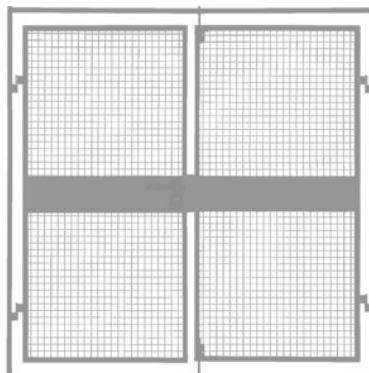

**Rácsos dupla szárnyas ajtó, szélesség 2200 mm, Magasság: 2550mm****Rendelési adatok**

Rendelés száma	994113 2550
GTIN	4260214930081
Árucikk kategória	99T

**Leírás****Kivitel:**

Változatos és sokoldalúan használható rendszer üzemekbe és tároláshoz, lezárások, tárolófalak és térelválasztók önálló felépítéséhez. Az építőelemes rendszer szerint az egyes elemek az egyedi igények szerint kombinálhatóak. A 40×40×3,8 mm-es lapos rácsozat 30 mm-es keretprofilba foglalva teljesíti a minőséggel és átláthatósággal kapcsolatos igényeket. Acéllemez és akrilüveg kivitelben is kapható.

**Műszaki leírás**

Magasság	2550 mm
Szélesség	2200 mm
Termék fajtája	Rácsos ajtó