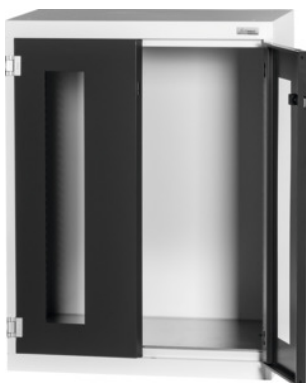

Garant**Polcos szekrény Ablakos szárnyas ajtók, Magasság: 1000mm****Rendelési adatok**

Rendelés száma	945003 1000
GTIN	4062406135508
Árucikk kategória	9GI

Leírás**Kivitel:**

Polcos rendszerszekrény 30×11G. Polcok rögzítése 25 mm-es osztásban lehetséges. A belső oldalon megerősített ajtók melyek hengerzáras 2K-Haptoprene® tolómarkolattal zárhatók.

Szín:

Ház RAL 7035 világosszürke.
Ajtók RAL 7016 antracit **porszórt bevonattal.**

Figyelem:

GridLine polclapokat a polcos szekrényekhez a 944061, 944065 sz. alatt talál.
TÜV GS tanúsításnak megfelelően minden szekrényt kötelezően biztosítani kell felborulás ellen.

Műszaki leírás

Magasság	1000 mm
Zárrendszer, elektronikus – átszerelhető	igen
Szekrény előlap	Ablakos szárnyas ajtó
Súly	39 kg

Fogantyú pozícionálása	Felül
Hasznos magasság	845 mm
Szélesség	750 mm
Szélesség G-ben	30
Mélység	275 mm
Mélység G-ben	11
Anyagvastagság	0,9 mm
Szekrényház belső teherbírása	1000 kg
Ajtónyitás szöge	250 fok
Magasságállítás osztása	25 mm
Hengerzár	Moduláris betét
Szín kiválasztása	RAL 9002, 7035, 7005, 7016, 6011, 5018, 5012, 5011, 5005, 3003
Termék fajtája	Polcos szekrény