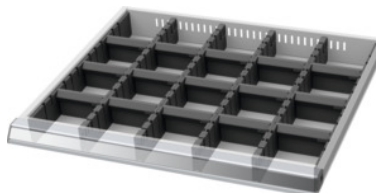

Garant GRIDLINE

Elválasztó lap / válaszfal készlet, 20×16G, Fiók előlap magasság / típus: 75/2**Rendelési adatok**

Rendelés száma	950220 75/2
GTIN	4062406193256
Árucikk kategória	9GB

Leírás**Kivitel:**

Műanyag oldallemezek, hasított elválasztó lemezek és válaszfalak. A hasított elválasztó lemezeket a fiókok nyílásaiba kell biztonságosan bepattintani. A válaszfalakat be kell tűzni a hasított lemezekbe.

A fiókrendező anyag egy teljes 20×16G fiókot tölt ki.

Alkalmazható:

Fiókok 20×16G.

Tartalma:

Szegélylemez készlet 951560 sz.: 1 × 75 méret

Elválasztó lap 951510 sz.: 4 × 75 méret

Válaszfal 951741 sz.: 15 × 75 méret

Műszaki leírás

Fiók előlap magassághoz	75 mm
Fiók hasznos mélysége	400 mm
Fiók hasznos szélessége	500 mm
Fiókok hasznos területe G-ben	20×16
Hozzávaló fiók hasznos mélység G-ben	16
Magasság	50 mm
Hozzávaló fiók hasznos szélesség G-ben	20

Súly	0,8 kg
Terméknév attribútum	20×16G
Termék fajtája	Fiók válaszfal

Tartozék

Beilleszthető válaszfalak, szélesség 4G Fiók előlap magassághoz 75 mm	951741 75
Elválasztó lapok Mélység 16G Fiók előlap magassághoz 75 mm	951510 75
Hasított szegélylemez készlet, 2 darabos Mélység 16G Fiók előlap magassághoz 75 mm	951560 75