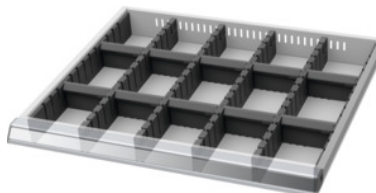

Garant GRIDLINE

Elválasztó lap / válaszfal készlet, 20×16G, Fiók előlap magasság / típus: 75/1**Rendelési adatok**

Rendelés száma	950220 75/1
GTIN	4062406193232
Árucikk kategória	9GB

Leírás**Kivitel:**

Műanyag oldallemezek, hasított elválasztó lemezek és válaszfalak. A hasított elválasztó lemezeket a fiókok nyílásaiba kell biztonságosan bepattintani. A válaszfalakat be kell tűzni a hasított lemezekbe.

A fiókrendező anyag egy teljes 20×16G fiókot tölt ki.

Alkalmazható:

Fiókok 20×16G.

Tartalma:

Szegélylemez készlet 951560 sz.: 1 × 75 méret

Elválasztó lap 951510 sz.: 4 × 75 méret

Válaszfal 951741 sz.: 10 × 75 méret

Műszaki leírás

Fiók előlap magassághoz	75 mm
Fiókok hasznos területe G-ben	20×16
Fiók hasznos mélysége	400 mm
Fiók hasznos szélessége	500 mm
Magasság	50 mm
Hozzávaló fiók hasznos mélység G-ben	16
Hozzávaló fiók hasznos szélesség G-ben	20

Súly	0,768 kg
Terméknév attribútum	20×16G
Termék fajtája	Fiók válaszfal

Tartozék

Hasított szegélylemez készlet, 2 darabosMélység 16G Fiók előlap magassághoz 75 mm	951560 75
Elválasztó lapokMélység 16G Fiók előlap magassághoz 75 mm	951510 75
Beilleszthető válaszfalak,szélesség 4G Fiók előlap magassághoz 75 mm	951741 75