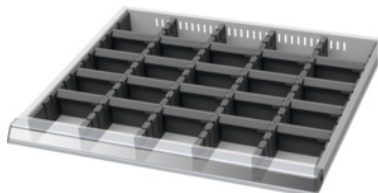

Garant GRIDLINE

Elválasztó lap / válaszfal készlet, 20×16G, Fiók előlap magasság / típus: 125/3**Rendelési adatok**

Rendelés száma	950220 125/3
GTIN	4062406193287
Árucikk kategória	9GB

Leírás**Kivitel:**

Műanyag oldallemezek, hasított elválasztó lemezek és válaszfalak. A hasított elválasztó lemezeket a fiókok nyílásaiba kell biztonságosan bepattintani. A válaszfalakat be kell tűzni a hasított lemezekbe.

A fiókrendező anyag egy teljes 20×16G fiókot tölt ki.

Alkalmazható:

Fiókok 20×16G.

Tartalma:

Szegélylemez készlet 951560 sz.: 1 × 125 méret

Elválasztó lap 951510 sz.: 4 × 125 méret

Válaszfal 951741 sz.: 20 × 125 méret

Súly	1,64 kg
Terméknév attribútum	20×16G
Termék fajtája	Fiók válaszfal

Tartozék

Hasított szegélylemez készlet, 2 darabosMélység 16G Fiók előlap magassághoz 125 mm	951560 125
Beilleszthető válaszfalak,szélesség 4G Fiók előlap magassághoz 125 mm	951741 125
Elválasztó lapokMélység 16G Fiók előlap magassághoz 125 mm	951510 125