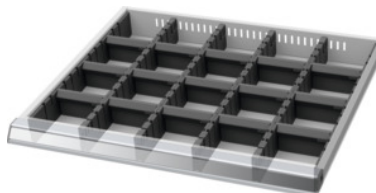

Garant GRIDLINE

Elválasztó lap / válaszfal készlet, 20×16G, Fiók előlap magasság / típus: 125/2**Rendelési adatok**

| | |
|-------------------|---------------|
| Rendelés száma | 950220 125/2 |
| GTIN | 4062406193263 |
| Árucikk kategória | 9GB |

Leírás**Kivitel:**

Műanyag oldallemezek, hasított elválasztó lemezek és válaszfalak. A hasított elválasztó lemezeket a fiókok nyílásaiba kell biztonságosan bepattintani. A válaszfalakat be kell tűzni a hasított lemezekbe.

A fiókrendező anyag egy teljes 20×16G fiókot tölt ki.

Alkalmazható:

Fiókok 20×16G.

Tartalma:

Szegélylemez készlet 951560 sz.: 1 × 125 méret

Elválasztó lap 951510 sz.: 4 × 125 méret

Válaszfal 951741 sz.: 15 × 125 méret

| | |
|----------------------|----------------|
| Súly | 1,518 kg |
| Terméknév attribútum | 20×16G |
| Termék fajtája | Fiók válaszfal |

Tartozék

| | |
|--|------------|
| Hasított szegélylemez készlet, 2 darabosMélység 16G Fiók előlap magassághoz 125 mm | 951560 125 |
| Beilleszthető válaszfalak,szélesség 4G Fiók előlap magassághoz 125 mm | 951741 125 |
| Elválasztó lapokMélység 16G Fiók előlap magassághoz 125 mm | 951510 125 |