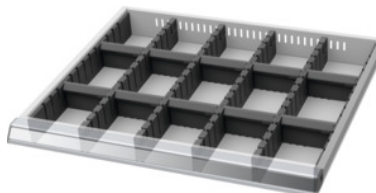

Garant GRIDLINE

Elválasztó lap / válaszfal készlet, 20×16G, Fiók előlap magasság / típus: 125/1**Rendelési adatok**

Rendelés száma	950220 125/1
GTIN	4062406193249
Árucikk kategória	9GB

Leírás**Kivitel:**

Műanyag oldallemezek, hasított elválasztó lemezek és válaszfalak. A hasított elválasztó lemezeket a fiókok nyílásaiba kell biztonságosan bepattintani. A válaszfalakat be kell tűzni a hasított lemezekbe.

A fiókrendező anyag egy teljes 20×16G fiókot tölt ki.

Alkalmazható:

Fiókok 20×16G.

Tartalma:

Szegélylemez készlet 951560 sz.: 1 × 125 méret

Elválasztó lap 951510 sz.: 4 × 125 méret

Válaszfal 951741 sz.: 10 × 125 méret

Súly	1,388 kg
Terméknév attribútum	20×16G
Termék fajtája	Fiók válaszfal

Tartozék

Hasított szegélylemez készlet, 2 darabosMélység 16G Fiók előlap magassághoz 125 mm	951560 125
Elválasztó lapokMélység 16G Fiók előlap magassághoz 125 mm	951510 125
Beilleszthető válaszfalak,szélesség 4G Fiók előlap magassághoz 125 mm	951741 125