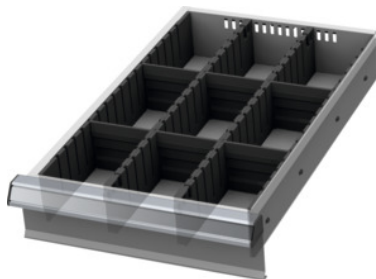

Garant GRIDLINE

Elválasztó lap / válaszfal készlet, 12×20G, Fiók előlap magasság / típus: 100/1**Rendelési adatok**

Rendelés száma	950270 100/1
GTIN	4062406152475
Árucikk kategória	9GB

Leírás**Kivitel:**

Műanyag oldallemezek, hasított elválasztó lemezek és válaszfalak. A hasított elválasztó lemezeket a fiókok nyílásaiba kell biztonságosan bepattintani. A válaszfalakat be kell tűzni a hasított lemezekbe.

A fiókrendező anyag egy teljes 12×20G fiókot tölt ki.

Alkalmazható:

Fiókok 12×20G.

Tartalma:

Szegélylemez készlet 951570 sz.: 1 × 100 méret

Elválasztó lap 951520 sz.: 2 × 100 méret

Beilleszthető válaszfal 951741 sz.: 6 × 100 méret

Műszaki leírás

Fiókok hasznos területe G-ben	12×20
Fiók hasznos mélysége	500 mm
Fiók előlap magassághoz	100 mm
Hozzávaló fiók hasznos szélesség G-ben	12
Hozzávaló fiók hasznos mélység G-ben	20

Fiók hasznos szélessége	300 mm
Magasság	75 mm
Súly	0,776 kg
Terméknév attribútum	12×20G
Termék fajtája	Fiók válaszfal