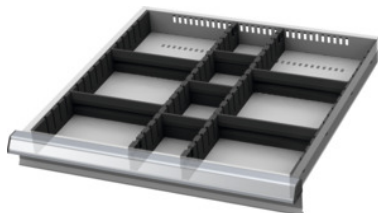

Garant GRIDLINE

**Elválasztó lap / válaszfal készlet, 20×20G, Fiók előlap magasság / típus: 75/3****Rendelési adatok**

Rendelés száma	950320 75/3
GTIN	4062406151980
Árucikk kategória	9GB

**Leírás****Kivitel:**

Műanyag oldallemezek, hasított elválasztó lemezek és válaszfalak. A hasított elválasztó lemezeket a fiókok nyílásaiba kell biztonságosan bepattintani. A válaszfalakat be kell tűzni a hasított lemezekbe.

A fiókrendező anyag egy teljes 20×20G fiókot tölt ki.

**Alkalmazható:**

Fiókok 20×20G.

**Tartalma:**

Szegélylemez készlet 951570 sz.: 1 × 75 méret

Elválasztó lap 951520 sz.: 2 × 75 méret

Beilleszthető válaszfal 4G 951741 sz.: 3 × 75 méret

Beilleszthető válaszfal 8G 951781 sz.: 4 × 75 méret

**Műszaki leírás**

Magasság	50 mm
Fiók hasznos szélessége	500 mm
Fiók előlap magassághoz	75 mm
Fiók hasznos mélysége	500 mm
Hozzávaló fiók hasznos szélesség G-ben	20
Hozzávaló fiók hasznos mélység G-ben	20