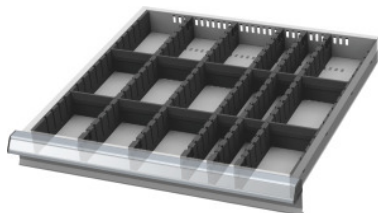

Garant GRIDLINE

Elválasztó lap / válaszfal készlet, 20×20G, Fiók előlap magasság / típus: 75/2**Rendelési adatok**

Rendelés száma	950320 75/2
GTIN	4062406216450
Árucikk kategória	9GB

Leírás**Kivitel:**

Műanyag oldallemezek, hasított elválasztó lemezek és válaszfalak. A hasított elválasztó lemezeket a fiókok nyílásaiba kell biztonságosan bepattintani. A válaszfalakat be kell tűzni a hasított lemezekbe.

A fiókrendező anyag egy teljes 20×20G fiókot tölt ki.

Alkalmazható:

Fiókok 20×20G.

Tartalma:

Szegélylemez készlet 951570 sz.: 1 × 75 méret

Elválasztó lap 951520 sz.: 5 × 75 méret

Beilleszthető válaszfal 2G 951721 sz.: 4 × 75 méret

Beilleszthető válaszfal 4G 951741 sz.: 8 × 75 méret

Műszaki leírás

Fiók előlap magassághoz	75 mm
Fiók hasznos szélessége	500 mm
Fiókok hasznos területe G-ben	20×20
Hozzávaló fiók hasznos mélység G-ben	20
Magasság	50 mm
Fiók hasznos mélysége	500 mm

Hozzávaló fiók hasznos szélesség G-ben	20
Súly	0,975 kg
Terméknév attribútum	20x20G
Termék fajtája	Fiók válaszfal

Tartozék

Hasított szegélylemez készlet, 2 darabosMélység 20G Fiók előlap magassághoz 75 mm	951570 75
Elválasztó lapokMélység 20G Fiók előlap magassághoz 75 mm	951520 75
Beilleszthető válaszfalak,szélesség 4G Fiók előlap magassághoz 75 mm	951741 75
Beilleszthető válaszfalak,szélesség 2G Fiók előlap magassághoz 75 mm	951721 75