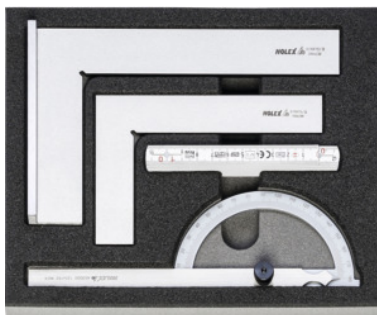

Derékszög készlet, Szerszámok száma: 4

Rendelési adatok

Rendelés száma	954855 4
GTIN	2050002004450
Árucikk kategória	91A

Leírás

Kivitel:

A szokásos szerszámkészletek kétszínű PE keményhab betétben. A zártpórusú hab olajnak ellenáll és semmilyen folyadékot nem szív magába. **Antracit fedőréteg**, az alsó **szürke kontrasztszín** a hiányzó szerszámokat jelzi.

Tartalom:

Keményhab betét, üres 952001 sz. 954855 méret: 1 db
HOLEX lapos derékszög 452590 sz. 150×100 méret: 1 db
HOLEX talpas derékszög, 452600 sz. 200×130 méret: 1 db
HOLEX szögmérő 453000 sz. 120×150 méret: 1 db
Műanyag mérce, 466200 sz. 1 méret: 1 db

Műszaki leírás

Szerszámok száma	4
Mélység G-ben	10
Mélység	250 mm
Szélesség	200 mm
Szélesség G-ben	8

Kivitel	szerszámkészlettel
Súly	1,236 kg
LD45 keményhab minőség, vastagság	30 mm
Fiók kitöltöttségi szintje G-ben	8×10
Termék fajtája	Keményhab betét