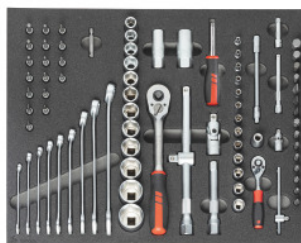

HOLEX**Dugókulcs készlet 1/4 és 1/2 col, Szerszámok száma: 82****Rendelési adatok**

Rendelés száma	955025 82
GTIN	4062406158484
Árucikk kategória	91A

Leírás**Kivitel:**

A szokásos szerszámkészletek kétszínű PE keményhab betétben. A zártpórusú hab olajnak ellenáll és semmilyen folyadékot nem szív magába. Antracit fedőréteg, az alsó kék kontrasztszín a hiányzó szerszámokat jelzi.

Alkalmazható:

GARANT műhelykocsik teljesen kihúzható fiókokkal és **20 G x 16 G**, ill. 500 x 400 mm (Sz x Mé) fiók rásztermérettel.

914520 – 914582 sz. műhelykocsikhoz.

Tartalom:

Keményhab betét, üres 952001 sz. 955025 méret: 1 db

HOLEX dugókulcs készlet, 630002 sz. 82 méret: 1 db

Műszaki leírás

Szerszámok száma	82
Mélység	400 mm
Fiókok hasznos területe G-ben	20x16
Szélesség	500 mm
Mélység G-ben	16

Szélesség G-ben	20
Kivitel	Keményhab betét műhelykocsi-fiókhhoz
Fiók előlap magassághoz	75 mm
Fiók előlap magassághoz	125 mm
Fiók előlap magassághoz	200 mm
LD45 keményhab minőség, vastagság	30 mm
Csatlakozó négyszög	1/2 coll
Csatlakozó négyszög	1/4 coll
Műhelyberendezés	Műhelykocsi
Termék fajtája	Keményhab betét