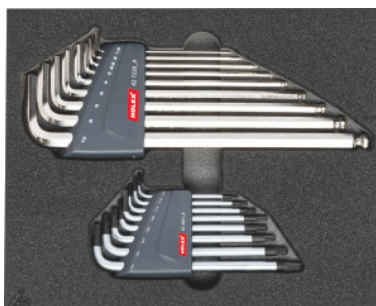

Hajlított kulcs Torx®-hoz és 6-szöghöz, Szerszámok száma: 17

Rendelési adatok

Rendelés száma	953147 17
GTIN	4062406218928
Árucikk kategória	91A

Leírás

Kivitel:

A szokásos szerszámkészletek kétszínű PE keményhab betétben. A zártpórusú hab olajnak ellenáll és semmilyen folyadékot nem szív magába. **Antracit fedőréteg**, az alsó **szürke kontrasztszín** a hiányzó szerszámokat jelzi.

Tartalom:

Keményhab betét, üres 952001 sz. 953147 méret: 1 db

HOLEX hajlított hatszögh kulcs készlet 627225 sz. 9 méret: 1 db

HOLEX hajlított kulcs készlet Torx®-hoz 624921 sz. 8 méret (TX9; TX10; TX15; TX20; TX25; TX27; TX30; TX40): 1 db

Műszaki leírás

Mélység G-ben	10
Szerszámok száma	17
Mélység	250 mm
Szélesség G-ben	8
Szélesség	200 mm
Kivitel	csavarhúzóval

Súly	0,623 kg
LD45 keményhab minőség, vastagság	30 mm
Fiók kitöltöttségi szintje G-ben	8×10
Termék fajtája	Keményhab betét