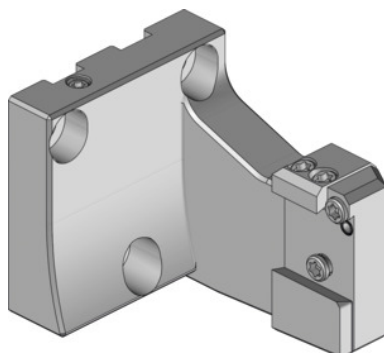

Garant**eco leszúró penge tartó Varioline, 1 típus, Kivitel: RL****Rendelési adatok**

Rendelés száma	319145 RL
GTIN	4045197781130
Árucikk kategória	31V

Leírás**Kivitel:**

Karcsú felépítés 4 kivitelben és 180°-kal elforgatva felszerelhető normál- és fordított felhasználáshoz. A szerszám optimális kombinációja le- és beszúrási műveletekhez a fő- és ellenorsó között, vagy ahhoz közel minimális alkatrész kinyúlás mellett.

Felhasználás:

Csillagrevolveren és esztergáló központok maró orsóin való felhasználáshoz.

A 273864 – 273866 sz., 273562 és 273564 sz. beszúró pengékhez történő felhasználáshoz.

Figyelem:

Oldalsó hűtőfolyadék eljuttatás az eco beszúró pengékhez.

RR és LR kivitel a 273864 sz. beszúró pengéhez. RL és LL kivitel a 273865 sz. beszúró pengéhez. RR és LL kivitel a 273866 sz. beszúró pengéhez.

Hozzávaló szorítókörmököt a 279841 sz. 2 méret és hozzávaló szorítócsavarokat a 279815 sz. 14 méret alatt talál. Lásd az alkatrészlistát.

Szélesség B: 65 mm

Magasság H₁: 14,5 mm

Magasság H₂: 61 mm

Rádiusz R₁: 95 mm

Műszaki leírás

Magasság H ₁	14,5 mm
Kivitel	RL
Szélesség B	65 mm
Rádiusz R ₁	95 mm
Magasság H ₂	61 mm
Termék fajtája	Leszúró tartó