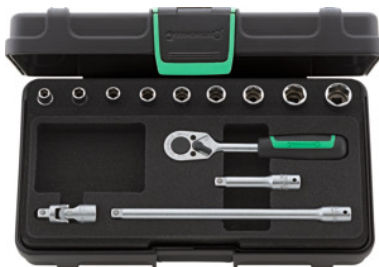

Dugókulcs készlet 1/4 col négyszög 13 darabos, collméretek

Rendelési adatok

Rendelés száma	630561
GTIN	4018754261604
Árucikk kategória	63A

Leírás

Kivitel:

Hajtó- / toldószárak DIN 3122 / 3123 szerint; dugókulcs fejek DIN 3124 szerint. Belső- / külső négyszögek **DIN 3120 szerint.**

Felhasználás:

Külső hatlapú csavarokhoz / anyákhoz menettel 3/8 colig (amerikai méretek).

Alapanyag:

Króm ötvözet acél, lepattogzásmentes nikkell bevonatra krómozott.

Tartalom:

Dugókulcs fejek, 6-szög: 9 db 631100 sz.

3/16; 7/32; 1/4; 9/32; 5/16; 11/32; 3/8; 7/16; 1/2 méret

Toldószárak: 2 db 632400 sz.

50; 150 méret

Kardáncsukló: 1 db 633500 sz. 1/4 méret

Kerepes hajtószár: 1 db 632000 sz. 1/4 méret

Tárolás: ABS műanyag doboz

Műszaki leírás

Csatlakozó négyszög	1/4 coll
Kulcsnyílás méret	Colos
Profil	6-szög dugókulcs

6-szög dugókulcs kulcsnyílás tartomány	3/16-1/2 coll
Tartalom (db)	13
Hossz	227 mm
Szélesség	131 mm
Magasság	57 mm
Termék fajtája	Dugókulcs