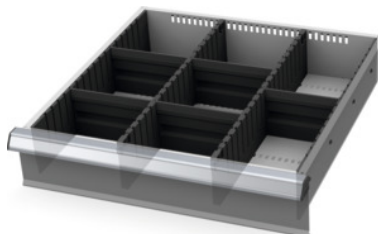

Garant GRIDLINE

Elválasztó lap / válaszfal készlet, 20×20G, Fiók előlap magasság / típus: 125/4**Rendelési adatok**

Rendelés száma	950320 125/4
GTIN	4062406207106
Árucikk kategória	9GB

Leírás**Kivitel:**

Műanyag oldallemezek, hasított elválasztó lemezek és válaszfalak. A hasított elválasztó lemezeket a fiókok nyílásaiba kell biztonságosan bepattintani. A válaszfalakat be kell tűzni a hasított lemezekbe.

A fiókrendező anyag egy teljes 20×20G fiókot tölt ki.

Alkalmazható:

Fiókok 20×20G.

Tartalma:

Szegélylemez készlet 951570 sz.: 1 × 125 méret

Elválasztó lap 951520 sz.: 2 × 125 méret

Beilleszthető válaszfal 6G 951761 sz.: 1 × 125 méret

Beilleszthető válaszfal 7G 951771 sz.: 4 × 125 méret

Műszaki leírás

Hozzávaló fiók hasznos mélység G-ben	20
Fiók hasznos mélysége	500 mm
Magasság	100 mm
Fiókok hasznos területe G-ben	Késszár
Fiók hasznos szélessége	500 mm
Hozzávaló fiók hasznos szélesség G-ben	20