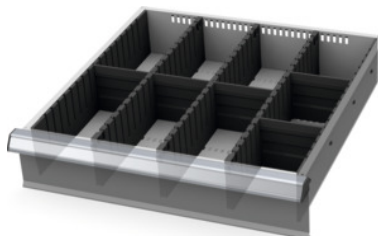

Garant GRIDLINE

**Elválasztó lap / válaszfal készlet, 20×20G, Fiók előlap magasság / típus: 125/6****Rendelési adatok**

Rendelés száma	950320 125/6
GTIN	4062406207113
Árucikk kategória	9GB

**Leírás****Kivitel:**

Műanyag oldallemezek, hasított elválasztó lemezek és válaszfalak. A hasított elválasztó lemezeket a fiókok nyílásaiba kell biztonságosan bepattintani. A válaszfalakat be kell tűzni a hasított lemezekbe.

A fiókrendező anyag egy teljes 20×20G fiókot tölt ki.

**Alkalmazható:**

Fiókok 20×20G.

**Tartalma:**

Szegélylemez készlet 951570 sz.: 1 × 125 méret

Elválasztó lap 951520 sz.: 3 × 125 méret

Beilleszthető válaszfal 5G 951751 sz.: 5 × 125 méret

**Műszaki leírás**

Magasság	100 mm
Fiók előlap magassághoz	125 mm
Hozzávaló fiók hasznos mélység G-ben	20
Fiók hasznos mélysége	500 mm
Fiók hasznos szélessége	500 mm
Fiókok hasznos területe G-ben	Késszár