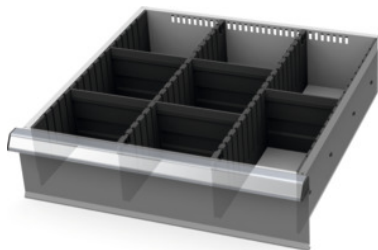

Garant GRIDLINE

**Elválasztó lap / válaszfal készlet, 20×20G, Fiók előlap magasság / típus: 150/4****Rendelési adatok**

Rendelés száma	950320 150/4
GTIN	4062406207120
Árucikk kategória	9GB

**Leírás****Kivitel:**

Műanyag oldallemezek, hasított elválasztó lemezek és válaszfalak. A hasított elválasztó lemezeket a fiókok nyílásaiba kell biztonságosan bepattintani. A válaszfalakat be kell tűzni a hasított lemezekbe.

A fiókrendező anyag egy teljes 20×20G fiókot tölt ki.

**Alkalmazható:**

Fiókok 20×20G.

**Tartalma:**

Szegélylemez készlet 951570 sz.: 1 × 150 méret

Elválasztó lap 951520 sz.: 2 × 150 méret

Beilleszthető válaszfal 6G 951761 sz.: 1 × 150 méret

Beilleszthető válaszfal 7G 951771 sz.: 4 × 150 méret

**Műszaki leírás**

Magasság	125 mm
Fiók hasznos szélessége	500 mm
Hozzávaló fiók hasznos szélesség G-ben	20
Fiókok hasznos területe G-ben	Késszár
Hozzávaló fiók hasznos mélység G-ben	20