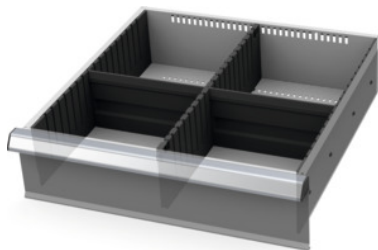

Garant GRIDLINE

Elválasztó lap / válaszfal készlet, 20×20G, Fiók előlap magasság / típus: 150/5**Rendelési adatok**

Rendelés száma	950320 150/5
GTIN	4062406207137
Árucikk kategória	9GB

Leírás**Kivitel:**

Műanyag oldallemezek, hasított elválasztó lemezek és válaszfalak. A hasított elválasztó lemezeket a fiókok nyílásaiba kell biztonságosan bepattintani. A válaszfalakat be kell tűzni a hasított lemezekbe.

A fiókrendező anyag egy teljes 20×20G fiókot tölt ki.

Alkalmazható:

Fiókok 20×20G.

Tartalma:

Szegélylemez készlet 951570 sz.: 1 × 150 méret

Elválasztó lap 951520 sz.: 1 × 150 méret

Beilleszthető válaszfal 10G 951801 sz.: 2 × 150 méret

Műszaki leírás

Fiók hasznos szélessége	500 mm
Hozzávaló fiók hasznos szélesség G-ben	20
Hozzávaló fiók hasznos mélység G-ben	20
Magasság	125 mm
Fiók előlap magassághoz	150 mm
Fiók hasznos mélysége	500 mm