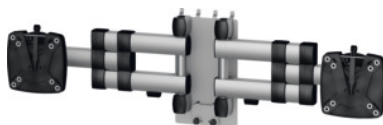

Dupla multimédia kihajtható kar multifunkciós befogóval, Kihajtható tartókarok száma: 2

Rendelési adatok

Rendelés száma	928272 2
GTIN	4009729074107
Árucikk kategória	91P

Leírás

Kivitel:

Könnyen beállítható dupla kihajtható kar kiváló minőségű eloxált alumíniumból, porszórt acéllemezből és műanyagból. Perforált lemez falak elhelyezéséhez. Második monitorhoz maximum 30 col méretig ill. kb. 680 mm monitor szélességig használható. Kihajtható tartókar kinyúlása 209 – 295 mm. Kihajtási tartomány vízszintesen 15°. Teherbírás 2 × 7 kg. A monitor egyszerűen felszerelhető a QuickRelease következtében egykezes használattal. Kábeltartó.

Felhasználás:

Síkképernyők 75/100 szabványos rögzítéssel.

Műszaki leírás

Billenési tartomány	15 fok
Kihajtható tartókar kinyúlása	209 - 295 mm
Mélység	111 mm
Szélesség	510 mm
Termék fajtája	Monitor/billentyűzet tartó