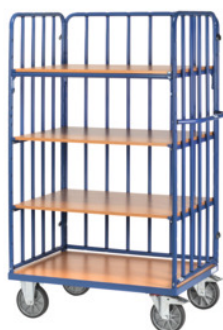

Emeletes kocsi 3 oldalon merevítő csövekkel és 4 rakodófelülettel, Típus: 8313-1

Rendelési adatok

Rendelés száma	919881 8313-1
GTIN	4017976831312
Árucikk kategória	96F

Leírás

Kivitel:

Hegesztett acélcső és acélszelvény, homlokfalak vertikális csőmerevítésekkel 130 mm távolságban. Egy hosszanti fal beakasztható merevítő csövekkel. Rétegelt falemezből készült polcok bükkfa mintás felülettel. Behelyezhető polcok 100 mm-es osztásban állíthatóak. A legalsó behelyezhető polc nem állítható. 2 fix és 2 kormányozható kerék (rögzítővel), TPE abroncsokkal és hornyolt golyóscsapágyazású kerékagyakkal.

Szabvány:

EN 1757-3

Szín:

RAL 5007 briliánskék **porszórt bevonattal.**

Figyelem:

Szállítási költségtakarékosság miatt szétszerelve szállítjuk. Szállítás összeszerelés nélkül.

Magasságállítás osztása: 100 mm

Magasság: 1800 mm

Szélesség: 1369 mm

Mélység: 830 mm

Rakodófelület szélessége: 1200 mm

Rakodófelület mélysége: 800 mm

Rakodófelület magassága 1: 269 mm

Műszaki leírás

Súly	114 kg
Teljes teherbírás	600 kg
Kerék Ø	200 mm
Szélesség	1369 mm
Magasság	1800 mm
Rakodófelület magassága 2	669 mm
Teherbírás polconként	90 kg
Rakodófelület mélysége	800 mm
Rakodófelület magassága 1	269 mm
Mélység	830 mm
Rakodófelület magassága 3	1069 mm
Rakodófelület magassága 4	1469 mm
Rakodófelület szélessége	1200 mm
Magasságállítás osztása	100 mm
Termék fajtája	Emeletes kocsi