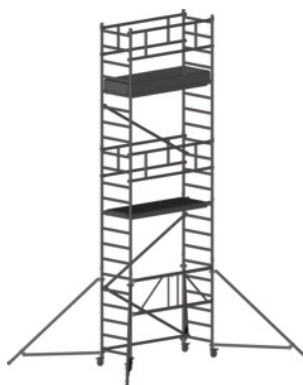

## Összecsukható állvány, normál kivitel, Platformmagasság: 4550mm

#### Kivitel:

Összecsukható állvány a keret egyszerű egykezes használatával, robusztus reteszelő gombbal: Reteszelés és kioldás egyetlen kattintással. Szabadalmaztatott padlólap egység. Könnyen járó feltűzhető megvezető kemény műanyagból: Nem akad el a rátűzhető keret összeillesztésekor. Állvány szélessége: 0,72 m; állvány hossza: 1,8 m. Rögzítőfékes kormányozható kerekkel, Ø 125 mm. Bővíthető max. 7,65 m munkavégzési magasságig.

### Műszaki leírás

Súly	111,2 kg
Korlát magasság	5,65 m
Munkamagasság kb.	6,55 m
Létratechnika teherbírása	200 kg
Termék fajtája	Állvány