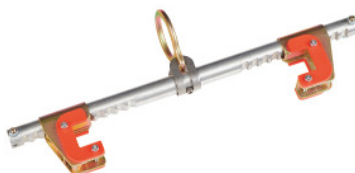

Gerendaemelő T-gerendához T-BEAM, Típus: T-BEAM

Rendelési adatok

Rendelés száma	098278 T-BEAM
GTIN	3660570056516
Árucikk kategória	06M

Leírás

Kivitel:

T-BEAM - gerendaemelő T-gerendához cserélhető polietilén siklófelületekkel és forgatható rögzítési ponttal. Egyszerűen beállítható a racsnik funkciónak köszönhetően.

- **Beállítható szélesség: 9 cm – 35,5 cm.**
- **Maximális vastagság: 3,2 cm.**
- **Vizsgálathoz RFID chippel felszerelve.**
- **Maximális felhasználói súly 140 kg.**

Műszaki leírás

Súly	1,66 kg
Termék fajtája	Gerendaemelő