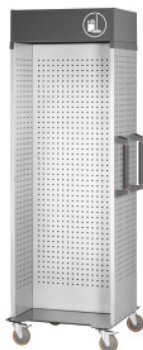

Garant UNILINE

CLEANING Tower H alak gurítható, Típus: L**Rendelési adatok**

Rendelés száma	987103 L
GTIN	4062406588922
Árucikk kategória	9GC

Leírás**Kivitel:**

Moduláris tisztító torony a tisztító eszközökhöz való közvetlen hozzáféréshez. A H alakú CLEANING Tower aszimmetrikusan **feltölthető mindkét oldalról**. A mélyebb részeken akár 4 darab 987125 sz. 25 méretű újrahasznosítható hulladék gyűjtő helyezhető el. A kisebb rész alkalmas tisztítószeres és tisztítóeszközök tárolására.

Szabadon konfigurálható a változatos tartozékoknak köszönhetően és tökéletesen kompatibilis az Easyfix rendszerekkel. Minden külső és középső fal minden oldalon perforált fallal rendelkezik, □ 9×9 mm 37 mm-es osztásban, perforált fal tartozékok és Easyfix akasztók és tartók rögzítéséhez. Az antracit színű tartó a tisztító piktogrammal a gyors megjelenítést szolgálja. Az opcionális, zárható L méretű ajtók lehetőséget nyújtanak a biztonságos tárolásra. Az ajtó nem kombinálható papírtekercs tartóval.

Tartalom:

CLEANING Tower, H alak, aszimmetrikus; 955476 sz. L méretű tartó; 2 × db 955496 sz. 1 méret tolófogantyú.

4 kormányozható kerékkel, Ø 125 mm, 2 rögzítőfékkel.

Szín:

Kétszínű **porszórt bevonattal**, ezüst-antracit (RAL 7016) kombinációban. **Nem konfigurálható.**

Műszaki leírás

Hasznos mélység	180/ 330 mm
Magasság	2290 mm
Teherbírás	150 kg
Sorozat	CLEANING Tower UNI Line
Szélesség	750 mm
Hasznos szélesség	690 mm
Kerék Ø	125 mm
Súly	96 kg
Mélység	750 mm
Hoffmann perforált fal osztás	9×9
Termék fajtája	Tisztító állomás