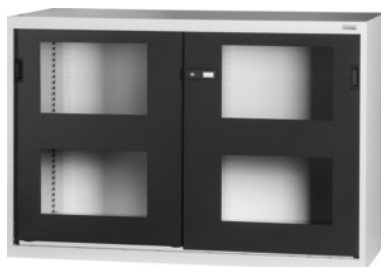

Garant GRIDLINE

Nagyméretű / nagyteherbírású szekrény ablakos tolóajtóval, Magasság: 800mm**Rendelési adatok**

Rendelés száma	942747 800
GTIN	4062406595883
Árucikk kategória	9GI

Leírás**Kivitel:**

Nem feltöltött szekrény, 60×28G. Hozzávaló fiókok: 26×20G (kérjük, külön rendelje meg). Polcok rögzítése 25 mm-es osztásban. A belső oldalon megerősített ajtók melyek hengerzárás 2K-Haptoprene markolattal zárhatók.

Szín:

Ház RAL 7035 világosszürke, ajtók RAL 7016 antracit **porszórt bevonattal**.

Figyelem:

A GridLine nagyméretű és nagy teherírású szekrényekhez való polcokat és tartozékokat lásd a 942530 – 942610 sz. alatt és a 95. termékcsoportban.

Nagyteherbírású szekrényként csak a 942610 sz. nagy teherbírású polclappal használható.

TÜV GS tanúsításnak megfelelően minden szekrényt kötelezően biztosítani kell felborulás ellen.

Műszaki leírás

Szélesség G-ben	60
Hasznos magasság	663 mm
Súly	107 kg
Zárrendszer, elektronikus – átszerelhető	igen
Szekrény felépítése	Alapszekrény

Mélység G-ben	28
Szélesség	1500 mm
Magasság	800 mm
Mélység	700 mm
ComfortClose	nem
Szekrény előlap	ablakos tolóajtóval
Fogantyú pozícionálása	Felül
Kivitel	önállóan felszerelhető
Anyagvastagság	0,9 mm
Szekrényház belső teherbírása	1600
Magasságállítás osztása	25
Hengerzár	Moduláris betét
Szín kiválasztása	RAL 9002, 7035, 7005, 7016, 6011, 5018, 5012, 5011, 5005, 3003
Termék fajtája	Nagyméretű szekrény