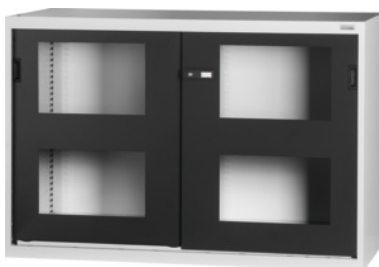

Garant GRIDLINE

Nagyméretű / nagyteherbírású szekrény ablakos tolóajtóval, Magasság: 900mm**Rendelési adatok**

Rendelés száma	942747 900
GTIN	4062406595890
Árucikk kategória	9GI

Leírás**Kivitel:**

Nem feltöltött szekrény, 60×28G. Hozzávaló fiókok: 26×20G (kérjük, külön rendelje meg). Polcok rögzítése 25 mm-es osztásban. A belső oldalon megerősített ajtók melyek hengerzárás 2K-Haptoprene® markolattal zárhatók.

Szín:

Ház RAL 7035 világosszürke, ajtók RAL 7016 antracit **porszórt bevonattal**.

Figyelem:

A GridLine nagyméretű és nagy teherírású szekrényekhez való polcokat és tartozékokat lásd a 942530 – 942610 sz. alatt és a 95. termékcsoportban.

Nagyteherbírású szekrényként csak a 942610 sz. nagy teherbírású polclappal használható.

TÜV GS tanúsításnak megfelelően minden szekrényt kötelezően biztosítani kell felborulás ellen.

Műszaki leírás

Szekrény felépítése	Alapszekrény
ComfortClose	nem
Zárrendszer, elektronikus – átszerelhető	igen
Súly	113 kg
Szekrény előlap	ablakos tolóajtóval

Fogantyú pozícionálása	Felül
Szélesség G-ben	60
Magasság	900 mm
Mélység G-ben	28
Mélység	700 mm
Hasznos magasság	763 mm
Szélesség	1500 mm
Kivitel	önállóan felszerelhető
Anyagvastagság	0,9 mm
Szekrényház belső teherbírása	1600
Magasságállítás osztása	25
Hengerzár	Moduláris betét
Szín kiválasztása	RAL 9002, 7035, 7005, 7016, 6011, 5018, 5012, 5011, 5005, 3003
Termék fajtája	Nagyméretű szekrény