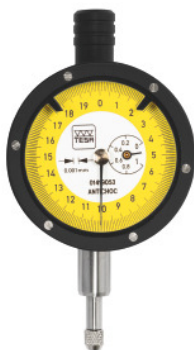

## Precíziós mérőóra ütésvédelemmel, Méréstartomány / ház Ø: 1/44,5mm

#### Kivitel:

Stabil, mattkrómozott sárgaréz ház; törhetetlen óraüveg. Befogószár Ø 8 mm h6, edzett és köszörült. Nagyon precíz kivitel. A mérőmű fontos részei **drágakő csapágyazásúak**. Központi mutató **1/1000 mm-es leolvasáshoz**. A számlap a külső gyűrűvel elforgatható a mutató nullázásához. Szinte konstans mérőerő a teljes méréstartományban.

### Műszaki leírás

Skálaérték	0,001 mm
Méréstartomány	0 - 1 mm
Szabvány	Gyári szabvány
Ház Ø	44,5 mm
Leolvasás / mutatófordulat	0,2 mm
Kalibrálás	C2

Befogósár Ø h6	8 mm
Mérőerő	0,8 - 1,2 N
Leolvasás	1/1000 mm
Elforgatható számlap	igen
Méréstechnika	analóg
Ház anyaga	Sárgaréz
Termék fajtája	Mérőóra

### Szolgáltatások

Kalibrálás Analóg mérőóra 0,001 Max. méréstartomány 5 mm	023020 5
---	----------