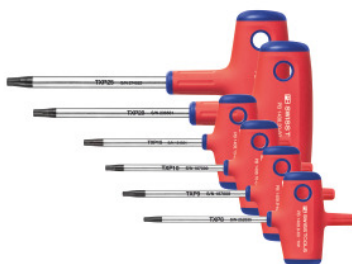

## Csavarhúzó készlet Torx Plus®-hoz, keresztmarkolattal 6 darabos, Kulcsok száma: 6

### Rendelési adatok

Rendelés száma	625916 6
GTIN	7610733289127
Árucikk kategória	63D

#### Kivitel:

Ergonomikus kialakítású keresztmarkolat bőrbarát elasztomer köpennyel és különösen szívós és ütésálló polipropilén maggal. **Penge** PB Swiss-Tools speciális ötvözetből, rendkívül kemény kiváló szívósság mellett. Nikkelezett és krómozott felület, fekete hegy.

#### Tartalma:

1-1 db 625911 sz. csavarhúzó: 8IP; 9IP; 10IP; 15IP; 20IP; 25IP méret