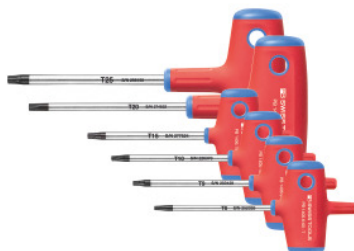

Csavarhúzó készlet Torx®-hoz, keresztmarkolattal 6 darabos, Kulcsok száma: 6

Rendelési adatok

Rendelés száma	625211 6
GTIN	7610733289103
Árucikk kategória	63D

Leírás

Kivitel:

Ergonomikus kialakítású keresztmarkolat bőrbarát elasztomer köpennyel és különösen szívós és ütésálló polipropilén maggal. Penge PB Swiss Tools speciális ötvözetből maximális keménységgel kiváló rugalmasság mellett. Krómozott felület, fekete hegy.

Tartalom:

1-1 db 625201 sz. csavarhúzó: TX8; TX9; TX10; TX15; TX20; TX25 méret

Műszaki leírás

Csavarhúzó szám	6
Profil	Csavarhúzó TORX® csavarokhoz
hegyel	fekete
Termék fajtája	Csavarhúzó

Tartozék

Csavarhúzó Torx®-hoz, keresztmarkolattal Torx® profil TX10	625201 TX10
Csavarhúzó Torx®-hoz, keresztmarkolattal Torx® profil TX15	625201 TX15
Csavarhúzó Torx®-hoz, keresztmarkolattal Torx® profil TX20	625201 TX20
Csavarhúzó Torx®-hoz, keresztmarkolattal Torx® profil TX25	625201 TX25
Csavarhúzó Torx®-hoz, keresztmarkolattal Torx® profil TX8	625201 TX8
Csavarhúzó Torx®-hoz, keresztmarkolattal Torx® profil TX9	625201 TX9