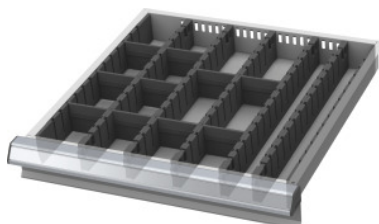

Garant GRIDLINE

Elválasztó lap / válaszfal készlet, 16×16G, Fiók előlap magasság / típus: 75/1**Rendelési adatok**

Rendelés száma	950199 75/1
GTIN	4067263015253
Árucikk kategória	91F

Leírás**Kivitel:**

Műanyag oldallemezek, hasított elválasztó lemezek és válaszfalak. A hasított elválasztó lemezeket a fiókok nyílásaiba kell biztonságosan bepattintani. A válaszfalakat be kell tűzni a hasított lemezekbe.

A fiókredező anyag egy teljes 16×16G fiókot tölt ki.

Alkalmazható:

Fiókok 16×16G.

Tartalma:

Szegélylemez készlet 951560 sz.: 1 × 75 méret

Elválasztó lap 951510 sz.: 5 × 75 méret

Beilleszthető válaszfal 951731 sz.: 10 × 75 méret

Műszaki leírás

Fiók előlap magassághoz	75 mm
Hozzávaló fiók hasznos szélesség G-ben	16
Hozzávaló fiók hasznos mélység G-ben	16
Magasság	50 mm
Fiókok hasznos területe G-ben	16×16
Terméknév attribútum	16×16G