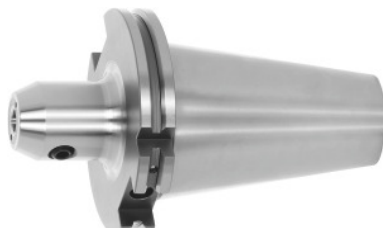

Garant**Weldon befogó, Forma ADB hűtőcsatorna furatokkal, SK 50 rövid, Befogási Ø D1: 6mm****Rendelési adatok**

Rendelés száma	300298 6
GTIN	4045197463395
Árucikk kategória	31A

Leírás**Kivitel:**

Balluff/RFID chip furattal.

GARANT –

Minden szár keményen felfabályozva (nyugodt járás!). Kiegyensúlyozási fok G 2,5 / 25000 min⁻¹.

Lezárható hűtőcsatorna furatokkal.**Felhasználás:**

Menesztő felülettel rendelkező szerszámok befogására a DIN 1835 B és DIN 6535 HB szerint.

Opcionális tartozék:

Kúpvonócsap (AB) 308600 – 308806 sz., AB szorítókulcs 308820 – 308835 sz.

Műszaki leírás

A-méret kinyúlási hossz	63 mm
Tartalék felfogócsavar 309900 sz.	6
Befogási Ø D ₁	6 mm
Külső Ø D	25 mm
Befogó	SK 50 rövid
Szabvány	DIN 6359

Befogó szabvány	ISO 7388-1
Alak	ADB
Hűtőcsatorna furat	Zárható
Kiegyensúlyozási fok G, fordulatszám	G 2,5, 25000 min ⁻¹ -nél
Körfutási pontosság	≤ 3 μm
Forgácsolási stratégia	HPC
Termék fajtája	Menesztőlapos befogó