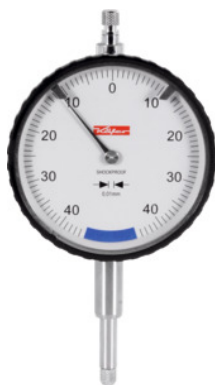

**Biztonsági mérőóra, Méréstartomány / ház Ø: 0,8/58mm****Rendelési adatok**

Rendelés száma	432405 0,8/58
GTIN	2050001741073
Árucikk kategória	46C

Leírás**Kivitel:**

Méretek DIN EN ISO 463 szerint, 2006. júniusi kiadás. Ütésvédett precíziós mérőórák, biztonsági mérőórák, ütésvédett, szabad lökettel. Extra könnyű, robusztus konstrukció porvédővel.

Befogószár Ø 8 mm h6.

Maximális pontosság a kombinált fogaskerekes karos-himbás áttétel miatt.

Műszaki leírás

Mérőerő	0,8 - 1,2 N
Kalibrálás	C1
Ház Ø	58 mm
Skálaérték	0,01 mm
Méréstartomány	0,8 mm
Szabad löket	7 mm
Szabvány	DIN 878

Mérési eltérés MPE (méréstartomány)	7 μ m
Méréstechnika	analóg
Csomagolás	Stabil doboz
Termék fajtája	Mérőóra

Szolgáltatások

KalibrálásMérőóra, analóg 0,01 és digitális 0,01 / 0,001 Max. méréstartomány 3 mm	023000 3
DAkKS kalibrálásMérőóra, analóg 0,01 és digitális 0,01 / 0,001 Max. méréstartomány 12,5 mm	023010 12,5

Tartozék

Mérőóra üveg Típus 58	432010 58
-----------------------	-----------