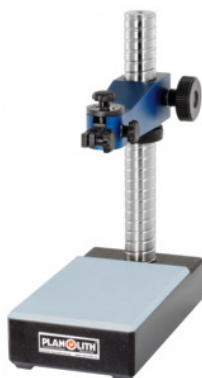

PLANOLITH**Univerzális finom mérőasztal gránit, kerámia bevonattal, Asztal hossza: 260mm****Rendelési adatok**

Rendelés száma	442560 260
GTIN	2050001048066
Árucikk kategória	46H

Leírás**Kivitel:**

Finom leppelt mérőfelület. Nagyon merev és masszív felépítés. Maximális minőségű és keménységű természetes gránitlap.

Krómozott oszlop meredek menettel, a keresztkarok durva beállításához. A merev mérőkar egy **párhuzamosan állítható finombeállítóval** rendelkezik. Felfogó furat mérőórákhoz és finomkijelzőkhöz Ø 8 mm.

Síklapúság ≤ 2 µm.

Rendkívül kopásálló kerámia bevonattal (10×keményebb a gránitnál).

Felhasználás:

Különösen pontos és stabil mérőasztalként univerzálisan használható mindenféle vizsgálati folyamathoz, különösen párhuzamosság mérésekhez.

Műszaki leírás

Asztal hossza	260 mm
Oszlop Ø	35 mm
Mérési magasság maximum	200 mm

Kinyúlás	120 mm
Mérőfelület szélessége	140 mm
Mérőfelület hossza	200 mm
Asztal szélessége	140 mm
Súly	9,5 kg
Szabvány	DIN 876
Kalibrálás	D1
Termék fajtája	Mérőasztal