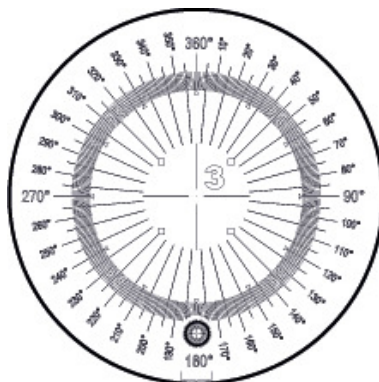

## Duo-mérőskála, Típus: 3

### Leírás

#### Kivitel:

Keménykróm skálázás az alsó oldalon a parallaxishibák elkerülése érdekében. **„Két skála egyben”**: Makroskála (Ø 25 mm) és mikroskála (Ø 2,5 mm). Makroskála 8× és 10× nagyításnál való leolvasáshoz (490400; 490410 sz.).

### Műszaki leírás

Termék fajtája	Mérőskála
----------------	-----------