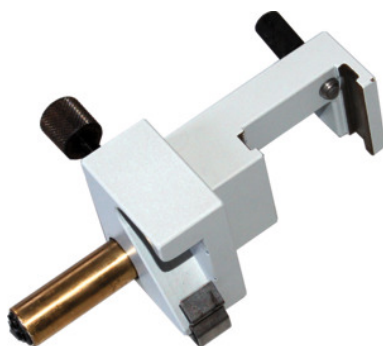

Mahr**Állványos befogó ST2 / PS10 / M310 sz. kézi prizmához****Rendelési adatok**

Rendelés száma	499035
GTIN	2050001958419
Árucikk kategória	43C

Leírás**Kivitel:**

Kézi prizma befogó a kézi prizmának a 498857 vagy 499011 sz. mérőállványokon való rögzítéshez.

Alkalmazható:

499021; 499022 sz. ST2 méretű, 498835 sz. PS10 méretű, 499002 sz. M310 méretű és 499003 sz. M310 méretű érdességmérő műszerhez.

Műszaki leírás

Billenési tartomány	±15 fok
Termék fajtája	Érdességmérő műszer tartó