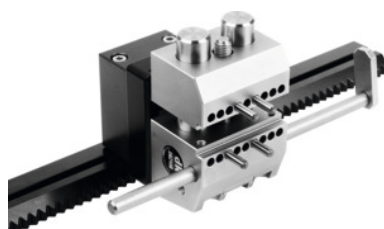

Rászerezhető készlet, Típus: S

Rendelési adatok

Rendelés száma	494470 S
GTIN	2050001670656
Árucikk kategória	49K

Leírás

Kivitel:

Moduláris, rugalmas és sokoldalúan felhasználható alkotóelemek kiváló minőségű alumínium összetevőkből, hosszú élettartamú kemény bevonatos felülettel. Minden kínált alkotóelem speciálisan bővíthető.

Horizontális és vertikális felszerelés a fogazott sínre (a 494475 sz. rögzítőkészlet nélkül). Precíziós satu lépcsős pofákkal és cserélhető vezető oszlopokkal a befogási tartomány hosszabbításához.

Tartalom:

8 bedugható, ebből 4 lépcsős, hengeres csappal csapos befogáshoz, állítható ütköző skálával, külön oszlopkészlet.

Műszaki leírás

Befogási tartomány	0 - 75 mm
Pofaszélesség	50 mm
Termék fajtája	Befogókészlet