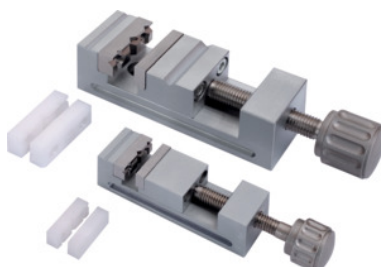

Precíziós orsós satu, Pofaszélesség A: 15mm

Rendelési adatok

Rendelés száma	494480 15
GTIN	4045197525406
Árucikk kategória	42L

Leírás

Kivitel:

Precíziós orsós satu keménykrómozott (sárgaréz) ill. eloxált (alumínium) kivitelben. Ideális kis alkatrészekhez, pl. mikroszkópokon és profilprojektorokon, vagy érdességmérő műszerekhez. Szögpontosság 0,04 mm, cserélhető edzett, rozsdamentes acél, valamint műanyag szorítópofák. Fix szorítópofák prizmákkal hengeres alkatrészekhez. A fix szorítópofán lévő kiegészítő prizma, valamint a hosszanti oldalakon lévő befogó hornyok növelik az alkalmazási lehetőségeket.

Műszaki leírás

Satu anyaga	sárgaréz, keménykrómozott
Teljes magasság c	15 mm
Teljes hossz a	50 mm
Maximális befogási tartomány b	14,5 mm
Pofaszélesség A	15 mm
Pofamagasság C	6 mm
Teljes szélesség B	15 mm
Termék fajtája	Ellenőrző satu