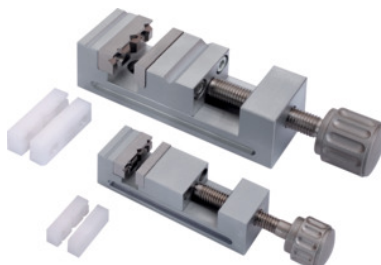

**HOLEX****Precíziós orsós satu, Pofaszélesség A: 25mm****Rendelési adatok**

Rendelés száma	494480 25
GTIN	4045197525413
Árucikk kategória	42L

**Leírás****Kivitel:**

Precíziós orsós satu keménykrómozott (sárgaréz) ill. eloxált (alumínium) kivitelben. Ideális kis alkatrészekhez, pl. mikroszkópokon és profilprojektorokon, vagy érdességmérő műszerekhez. Szögpontosság 0,04 mm, cserélhető edzett, rozsdamentes acél, valamint műanyag szorítópofák. Fix szorítópofák prizmákkal hengeres alkatrészekhez. A fix szorítópofán lévő kiegészítő prizma, valamint a hosszanti oldalakon lévő befogó hornyok növelik az alkalmazási lehetőségeket.

**Műszaki leírás**

Satu anyaga	Eloxált alumínium
Teljes magasság c	25 mm
Maximális befogási tartomány b	24,5 mm
Teljes hossz a	75 mm
Pofaszélesség A	25 mm
Pofamagasság C	10 mm
Teljes szélesség B	25 mm
Termék fajtája	Ellenőrző satu