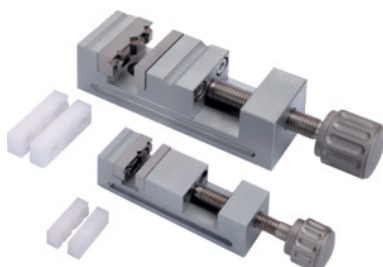

HOLEX**Precíziós orsós satu, Pofaszélesség A: 35mm****Rendelési adatok**

Rendelés száma	494480 35
GTIN	4045197525420
Árucikk kategória	42L

Leírás**Kivitel:**

Precíziós orsós satu keménykrómozott (sárgaréz) ill. eloxált (alumínium) kivitelben. Ideális kis alkatrészekhez, pl. mikroszkópokon és profilprojektorokon, vagy érdességmérő műszerekhez. Szögpontosság 0,04 mm, cserélhető edzett, rozsdamentes acél, valamint műanyag szorítópofák. Fix szorítópofák prizmákkal hengeres alkatrészekhez. A fix szorítópofán lévő kiegészítő prizma, valamint a hosszanti oldalakon lévő befogó hornyok növelik az alkalmazási lehetőségeket.

Műszaki leírás

Teljes hossz a	100 mm
Maximális befogási tartomány b	34,5 mm
Satu anyaga	Eloxált alumínium
Teljes magasság c	35 mm
Pofaszélesség A	35 mm
Pofamagasság C	14 mm
Teljes szélesség B	35 mm
Termék fajtája	Ellenőrző satu