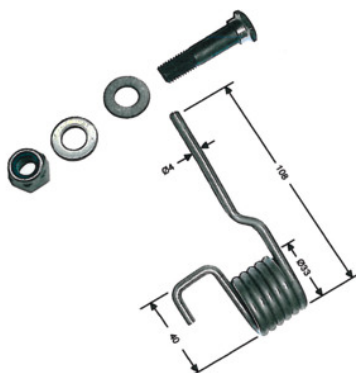

Packinghouse

Karrögző rugó, Modell: 1BR5/2**Rendelési adatok**

Rendelés száma	769933 1BR5/2
GTIN	2050001933447
Árucikk kategória	76L

Leírás**Alkalmazható :**

769930 sz. karos lemezollóhoz, aktuális kivitel. 2007. júliustól.

Műszaki leírás

Modellhez	1BR5/2
Termék fajtája	Rugó