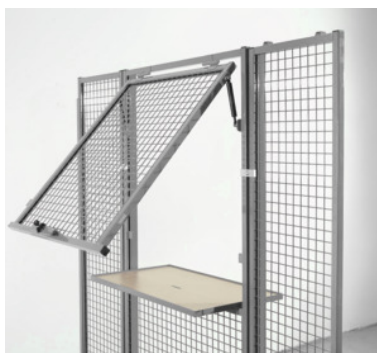

Kiadó elem lezárható polccal , akril / lemez, magasság 2200 mm, Szélesség: 1000mm

Rendelési adatok

Rendelés száma	994122 1000
GTIN	4260214930920
Árucikk kategória	99T

Leírás

Kivitel:

Változatos és sokoldalúan használható rendszer üzemekbe és tároláshoz, lezárások, tárolófalak és térelválasztók önálló felépítéséhez. Az építőelemes rendszer szerint az egyes elemek az egyedi igények szerint kombinálhatóak. A 40×40×3,8 mm-es lapos rácsozat 30 mm-es keretprofilba foglalva teljesíti a minőséggel és átláthatósággal kapcsolatos igényeket. Acéllemez és akrilüveg kivitelben is kapható.

Tartalom:

Rögzítőanyaggal (csak a 994130 sz.-nál).

Szín:

Választhatóan **RAL 7035 világosszürke (standard szín)**, RAL 5005 élénkkék, RAL5002 ultramarin kék, RAL5007 briliánskék, RAL5010 enciánkék, RAL5012 világoskék, RAL5018 türkizkék, RAL 7037 porszürke **porszórt bevonattal**.

Műszaki leírás

Magasság	2200 mm
Szélesség	1000 mm
Termék fajtája	Rácsos hátfal rendszer