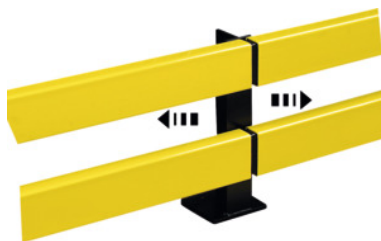

Támasztékok, Típus: 2

Rendelési adatok

Rendelés száma	994275 2
GTIN	4260214934324
Árucikk kategória	99T

Leírás

Kivitel:

Könnyen szerelhető csavaros összeillesztető rendszer 3 mm profilacélból. Az összeilleszthető felépítés és a különböző hosszok változatossága következtében a rendszer nagyon sokoldalú. Az ütközésvédő korlátokat az oszlopok rögzítőibe kell csúsztatni, a **hosszállítási tartomány** rögzítőnként **75 mm**.

T-profilacélból 50x50 mm. Középső támaszték az ütközésvédő palánkok meghosszabbításához és összekapcsolásához.

Tartalom:

Inkluzív horgonytipli, padlórögzítéshez.

Szín:

RAL 9005 mélyfekete **porszórt bevonattal**.

Műszaki leírás

Magasság	400 mm
Súly	5 kg
Termék fajtája	Ütközésvédő